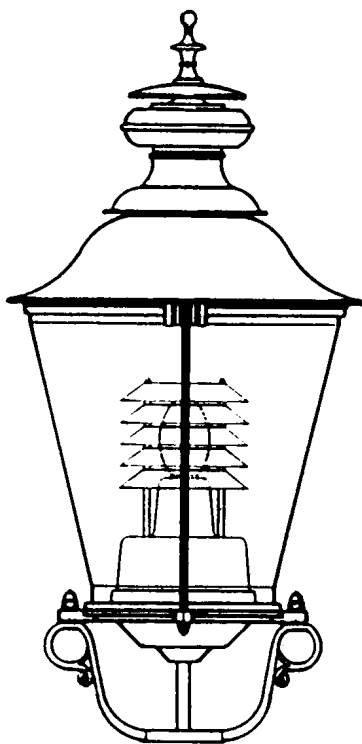

Der Einsatz kann in Verbindung mit unseren historischen Gusskandelabern, aber auch auf Wandarmen und in Mehrarmkombinationen erfolgen.

Auf Kandelaber THK-630/630-A

www.f-trapp.de

Historische Leuchte rund

┌ $\phi 495$ ─┘

THL-316 „Limbach“

1010

Technische Beschreibung

Leuchtengehäuse:	Aluguss mit 2 Fangstäben aus V2A
Leuchtdach:	Kupferblech oder lackiertes Aluminiumblech
Reflektor:	Aluminium, spiegeleloxiert
Befestigungselemente:	V2A
Glas:	PC, klar oder Kristallglas
Lackierung:	RAL-Ton nach Wahl
Installation:	LED, 1xE27, NAH, HQL, TCD, Gas Beleuchtungseinrichtung stehend, alle elektrischen Bauteile mit VDE-Kennzeichen
Schutzart:	IP 54
Schutzklasse:	SK I, SK II auf Anfrage
Leuchtenbügel:	Flanschbügel