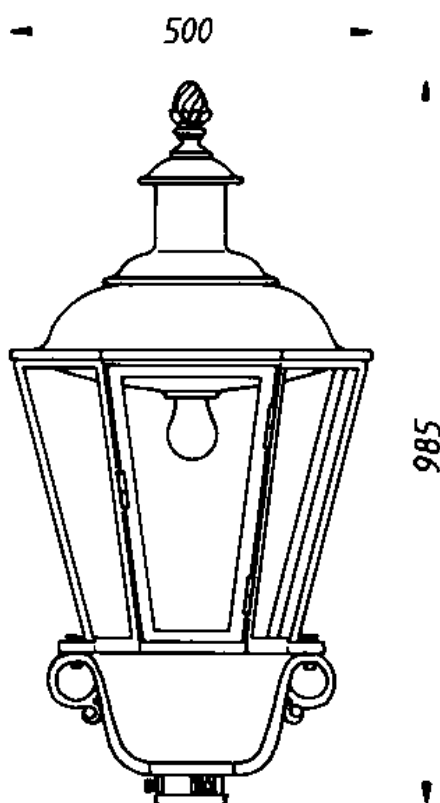

Der Einsatz kann in Verbindung mit unseren historischen Gusskandelabern, aber auch auf Wandarmen und in Mehrfachkombinationen erfolgen.

Auf Kandelaber THK-640/640-A

Friedhelm TRAPP GmbH

Ostring 15 - 63533 Mainhausen - Zentrale: 06182/9294-5 - Fax: 06182/9294-69 - Mail: trapp@f-trapp.de

www.f-trapp.de

Historische Leuchten sechseckig

THL-240 „Esslingen“

Technische Beschreibung

Leuchtengehäuse:	Aluminiumguss mit Streben und Tür
Leuchtdach:	Kupferblech oder Aluminiumblech, lackiert
Reflektor:	Aluminium, weiß pulverbeschichtet
Befestigungselemente:	V2A
Glas:	Kristallglas, 4 mm stark
Lackierung:	RAL-Ton nach Wahl
Installation:	Beleuchtungseinrichtung von oben, alle elektrischen Bauteile mit VDE-Kennzeichen LED, 1xE27, 2xE27, 4xE14, NAH, HQL, TCD
Schutzart:	IP 54
Schutzklasse:	SK I, SK II auf Anfrage
Leuchtenbügel:	Zopfbügel ø 64 mm, auf Wunsch Flanscbügel möglich