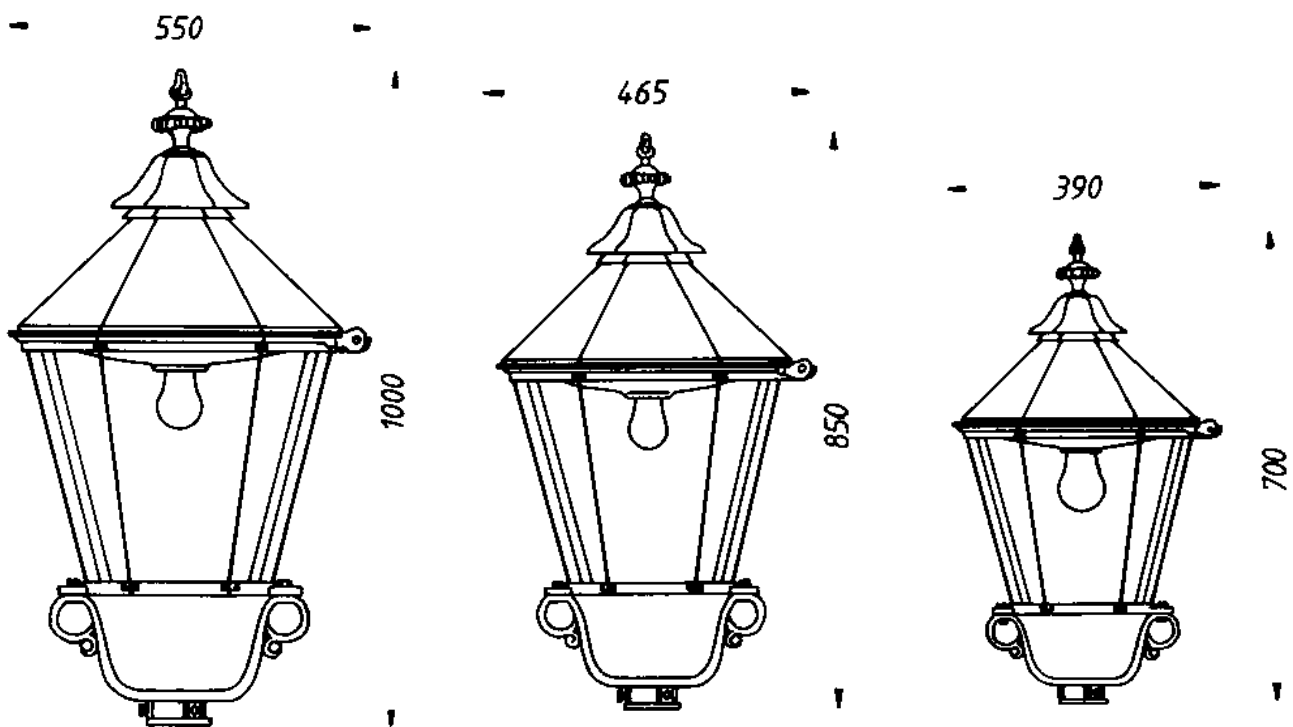

Der Einsatz kann in Verbindung mit unseren histo-
rischen Gusskandelabern, aber auch auf Wandar-
men und in Mehrarmkombinationen erfolgen.

Mehrarmer mit Auslegern TMA-404 auf
THK-630/630-A

Historische Leuchten sechseckig

THL-200/205/1210 „Baden-Baden“

Technische Beschreibung

| | |
|-----------------------|---|
| Leuchtengehäuse: | Grauguss, strebenlos, mit 2 Distanzrohren |
| Leuchtdach: | Kupferblech oder lackiertes Aluminiumblech |
| Reflektor: | Aluminium, weiß pulverbeschichtet |
| Befestigungselemente: | V2A |
| Glas: | Kristallglas, 4 mm stark (andere Gläser gegen Aufpreis möglich) |
| Lackierung: | RAL-Ton nach Wahl |
| Installation: | LED, 1xE27, 2xE27, 4xE14, NAH, HQL, TCD, Gas Beleuchtungseinrichtung von oben, alle elektrischen Bauteile mit VDE-Kennzeichen |
| Schutzart: | IP 23 |
| Schutzklasse: | SK I, SK II auf Anfrage |
| Leuchtenbügel: | Zopfbügel, \varnothing 64 mm |