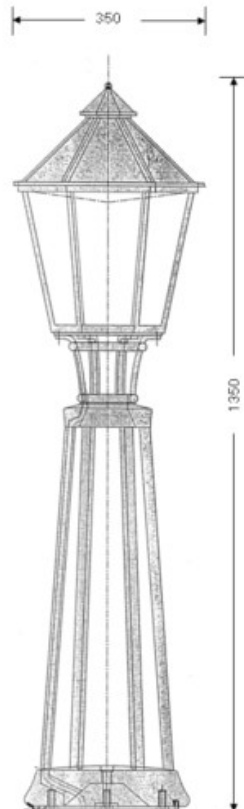

Friedhelm TRAPP GmbH

Ostring 15 - 63533 Mainhausen - Zentrale: 06182/9294-5 - Fax: 06182/9294-69 - Mail: trapp@f-trapp.de

www.f-trapp.de

Historische Leuchten sechseckig

THL-1216 „Schloss Vollrads“

Hier offerieren wir eine kleine historische Leuchte in besonders schlichte Ausführung
Durch einen geschlossenen Leuchtenkorb weist diese Leuchte eine hohe Schutzart auf.

Sie ist besonders für den Einsatz auf Maueraufsätzen, Wandarme und kleinen Kandelabern geeignet.

Historische Leuchten sechseckig

THL-1216 „Schloss Vollrads“

Technische Beschreibung

Leuchtengehäuse:	Aluminiumguss und Aluminiumblech
Leuchtdach:	Aluminiumblech, lackiert
Reflektor:	Aluminium, weiß pulverbeschichtet
Befestigungselemente:	V2A
Glas:	PMMA oder PC, klar, opal oder strukturiert
Lackierung:	RAL-Ton nach Wahl
Installation:	LED, 1xE27, 2xE27, 4xE14, NAH, HQL, TCD, Gas Beleuchtungseinrichtung von oben, alle elektrischen Bauteile mit VDE-Kennzeichen
Schutzart:	IP 54
Schutzklasse:	SK I, SK II auf Anfrage